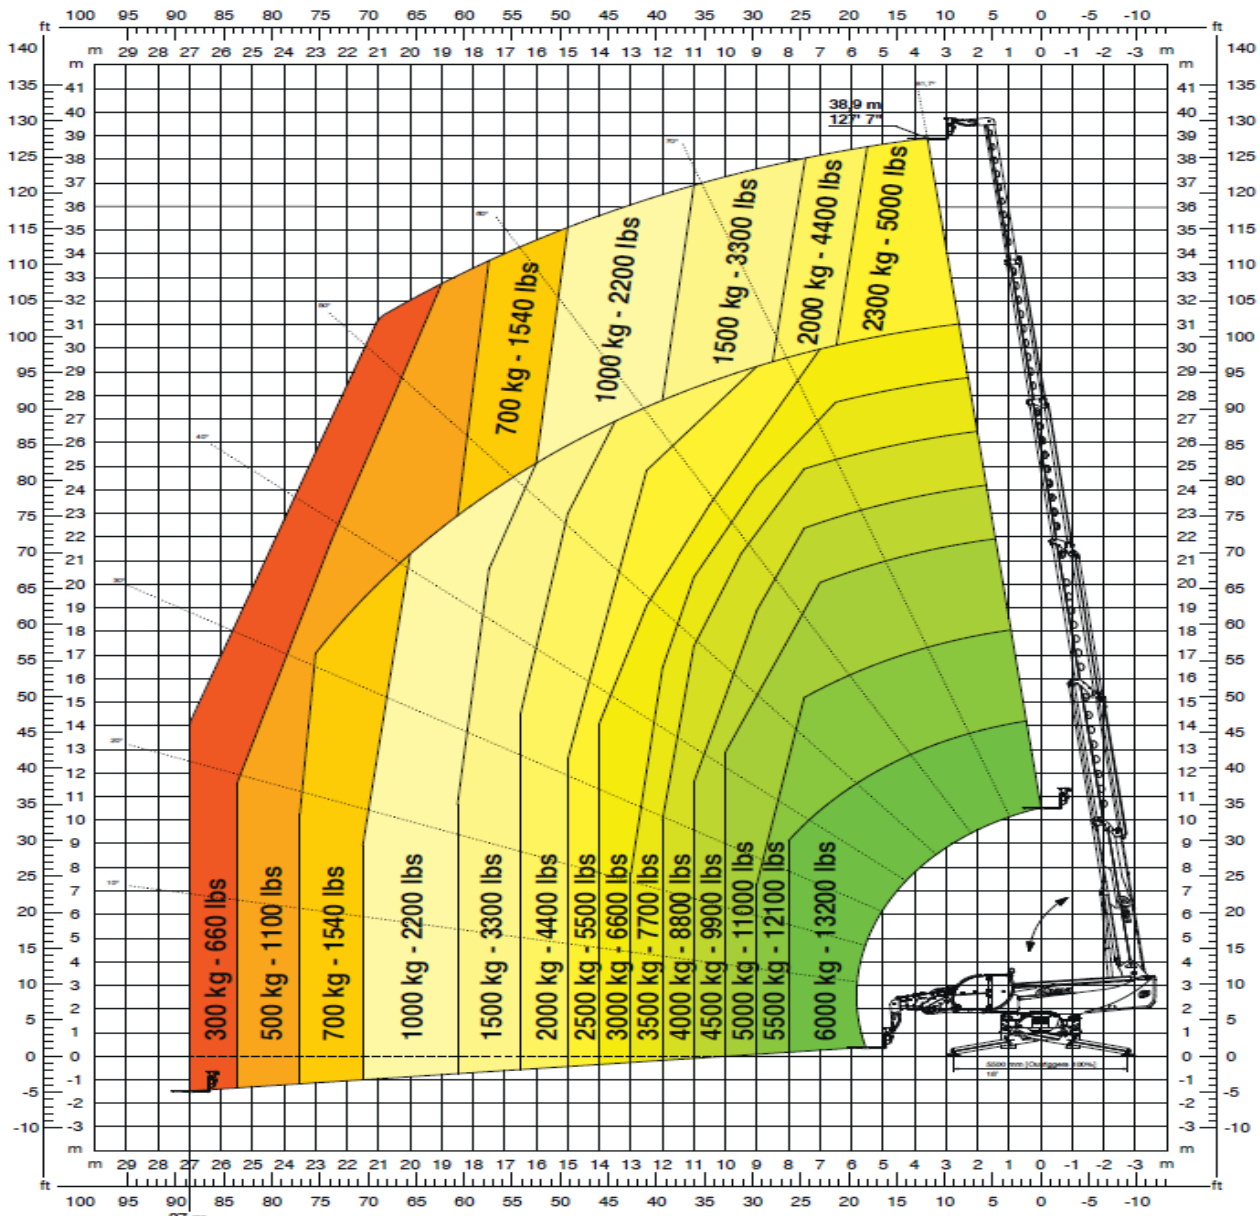

# Teleskopstapler Rotor RTH 6.39 SH

## Technische Daten Rotor Telestapler Magni RTH 6.39 SH

Tragkraft:	6000kg	Transporthöhe:	3,09m
Reichweite max.:	27,00m	Transportlänge:	8,59m
Hubhöhe:	38,90m	Transportbreite:	2,50m
Gabellänge:	1,20m	Stützbreite max.:	6,00m
		Eigengewicht:	23.850kg